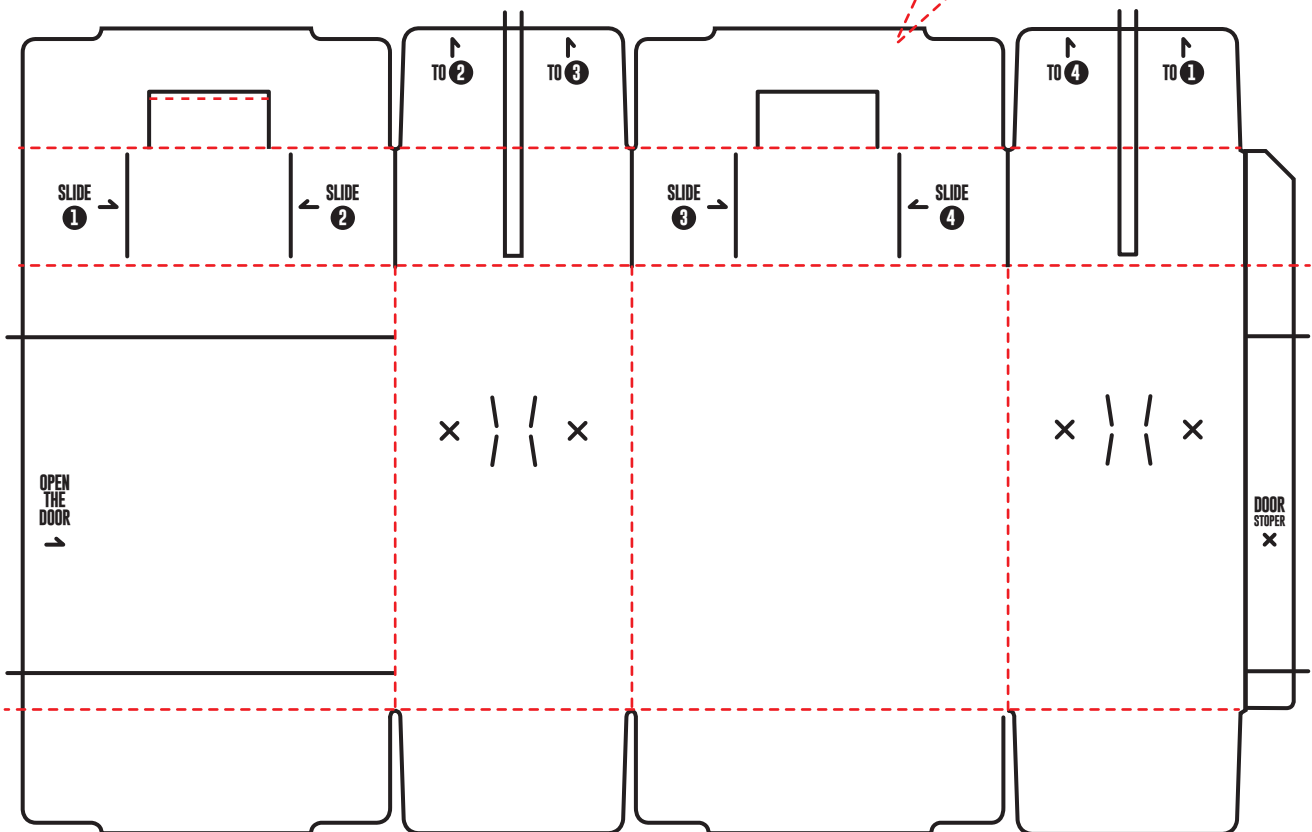

FREE DOWNLOAD

DIYer(s)

ORIGINAL SMOKING COOKER DRAWING

A — CUT A BOLD LINE

B — MOUNTAIN FOLD
THE DOTTED LINE

USE THE CARTON OF 500ML
BEER CAN *24PCS!

CAUTION

ご使用中に起きた燻製機の転倒、引火、火傷その他事故につきましては当サイトでは一切の責任を負いません。火を使用するため十分注意をををらってくださいますようお願いいたします。

※なお、高さ、幅、奥行きなど各サイズについては自由に製作いただけるよう、表記しておりません。
ご家庭にあるダンボールを使用し好みのサイズでオリジナルの燻製機をお楽しみください。